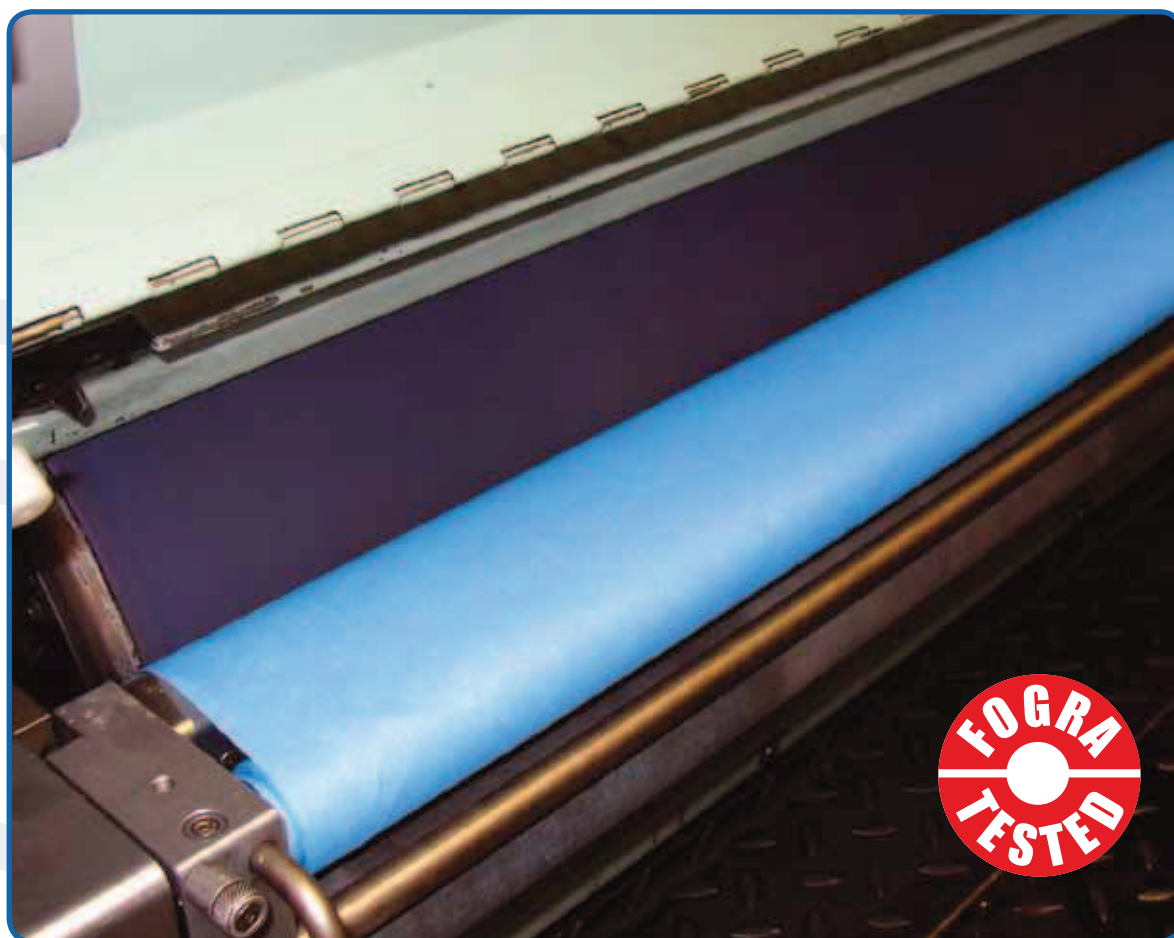

# WASHCLOTH

Panno per sistemi automatici lavacaucchiù • Washcloth for automatic blanket cleaning systems

LA NOSTRA GAMMA DI PRODOTTI TESTATI DA FOGRA INCLUDE 2 LINEE: I PRODOTTI POLI-CLOTH<sup>®</sup>, SONO INDICATI PER CHI CERCA UN PANNO LAVACAUCCHIÙ DI QUALITÀ SUPERIORE, I PRODOTTI POLIWASH SONO IMBATTIBILI PER CHI È ALLA RICERCA DI UN VERO RISPARMIO.

OUR FOGRA-TESTED RANGE INCLUDES 2 LINES OF PRODUCTS: POLI-CLOTH<sup>®</sup> PRODUCTS, IDEAL FOR THE PRINTERS THAT ARE LOOKING FOR A SUPERIOR QUALITY WASHCLOTH, POLIWASH PRODUCTS, UNBEATABLE IN DELIVERING A TRUE SAVING.

## LA GAMMA INCLUDE I SEGUENTI PRODOTTI

- **POLI-CLOTH® (TESTATO FOGRA)** Panno in tessuto non tessuto di colore blu e di qualità superiore:

- abbinato a detergenti di bassa infiammabilità (grado di infiammabilità superiore ai 100°), rimuove fino al 15% di inchiostro in più rispetto al panno leader del mercato
- garantisce la massima forza, non lascia peli né residui

- **POLI-CLOTH/POLIWASH TEAR OFF** sono rotoli di tessuto non tessuto di panni già tagliati. Alternativa sicura, efficiente ed efficace agli stracci da lavare o riciclare. Disponibili in poliestere e cellulosa, colore blu (=Poli-cloth); o in poliestere e viscosa, colore bianco (=Poliwash). La confezione contiene 2 rotoli x 400 strappi, formato 29x37 cm